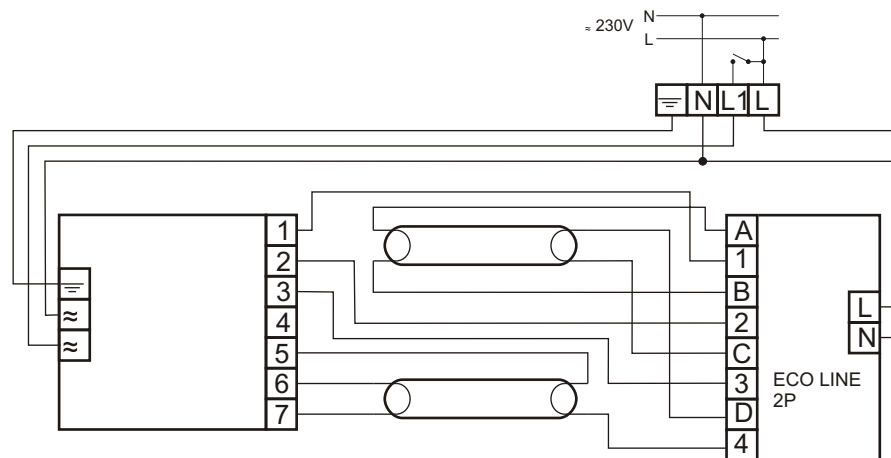

# HF-Performer 2 14-35 TL5 HE EII 220-240V 50/60Hz

MODUŁ AWARYJNY	ECO LINE-2 2P
OBSŁUGIWANE ŚWIETŁÓWKI	T5: 14W